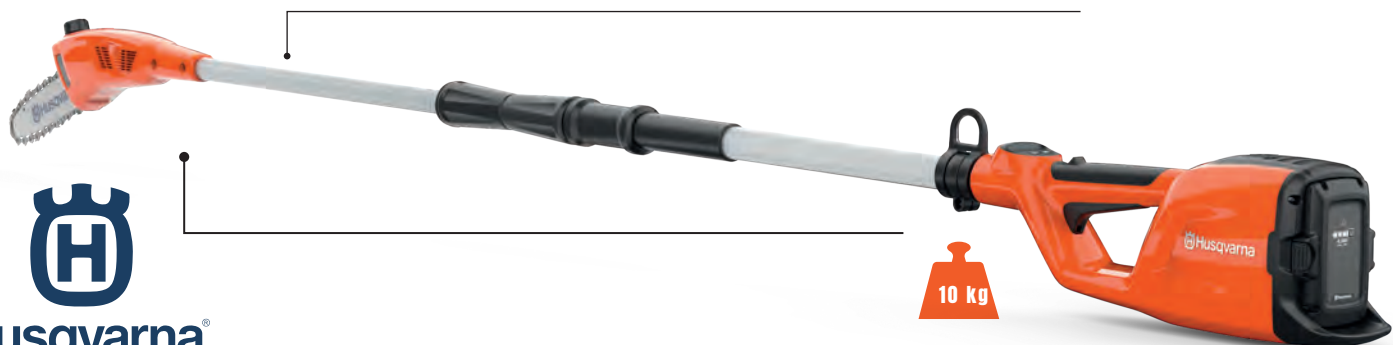

10 kg

Husqvarna®

PODADOR DE VARA HUSQVARNA 525P4S

ANTES

~~€749,00~~

**POUPE
€219**

€529,99

COD: 967329401

7 kg

Comandos intuitivos

Motor com tecnologia X-Torq®

Comprimento da lâmina: 24 cm

Comprimento de corte: 20 cm

Excelente ergonomia e equilíbrio superior